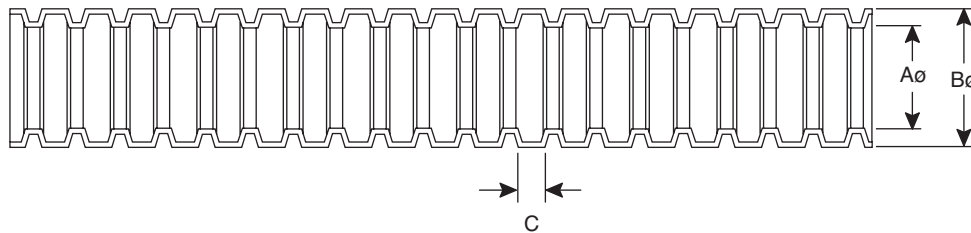

Colored Split Loom Tubing

561-SL250PERD, 561-SL250PEYW, 561-SL250PEGR,
 561-SL375PERD, 561-SL375PEYW, 561-SL375PEGR, 561-SL500PERD, 561-SL500PEYW 561-SL500PEGR,
 561-SL625PERD, 561-SL625PEYW, 561-SL625PEGR, 561-SL750PERD, 561-SL750PEYW, 561-SL750PEGR,
 561-SL1000PERD, 561-SL1000PEYW, 561-SL1000PEGR

DIMENSIONS: in.

Date Last Revised: 3-20-2014

MOUSER STOCK NO.	Description	A	B	C	Package Type
561-SL250PERD	1/4" Polyethylene Red	0.266	0.395	0.120	100" Roll
561-SL250PEYW	1/4" Polyethylene Yellow	0.266	0.395	0.120	100" Roll
561-SL250PEGR	1/4" Polyethylene Green	0.266	0.395	0.120	100" Roll
561-SL375PERD	3/8" Polyethylene Red	0.419	0.535	0.128	100" Roll
561-SL375PEYW	3/8" Polyethylene Yellow	0.419	0.535	0.128	100" Roll
561-SL375PEGR	3/8" Polyethylene Green	0.419	0.535	0.128	100" Roll
561-SL500PERD	1/2" Polyethylene Red	0.505	0.670	0.143	100" Roll
561-SL500PEYW	1/2" Polyethylene Yellow	0.505	0.670	0.143	100" Roll
561-SL500PEGR	1/2" Polyethylene Green	0.505	0.670	0.143	100" Roll
561-SL625PERD	5/8" Polyethylene Red	0.650	0.825	0.145	100" Roll
561-SL625PEYW	5/8" Polyethylene Yellow	0.650	0.825	0.145	100" Roll
561-SL625PEGR	5/8" Polyethylene Green	0.650	0.825	0.145	100" Roll
561-SL750PERD	3/4" Polyethylene Red	0.761	0.927	0.144	100" Roll
561-SL750PEYW	3/4" Polyethylene Yellow	0.761	0.927	0.144	100" Roll
561-SL750PEGR	3/4" Polyethylene Green	0.761	0.927	0.144	100" Roll
561-SL1000PERD	1" Polyethylene Red	0.909	1.033	0.172	100" Roll
561-SL1000PEYW	1" Polyethylene Yellow	0.909	1.033	0.172	100" Roll
561-SL1000PEGR	1" Polyethylene Green	0.909	1.033	0.172	100' Roll